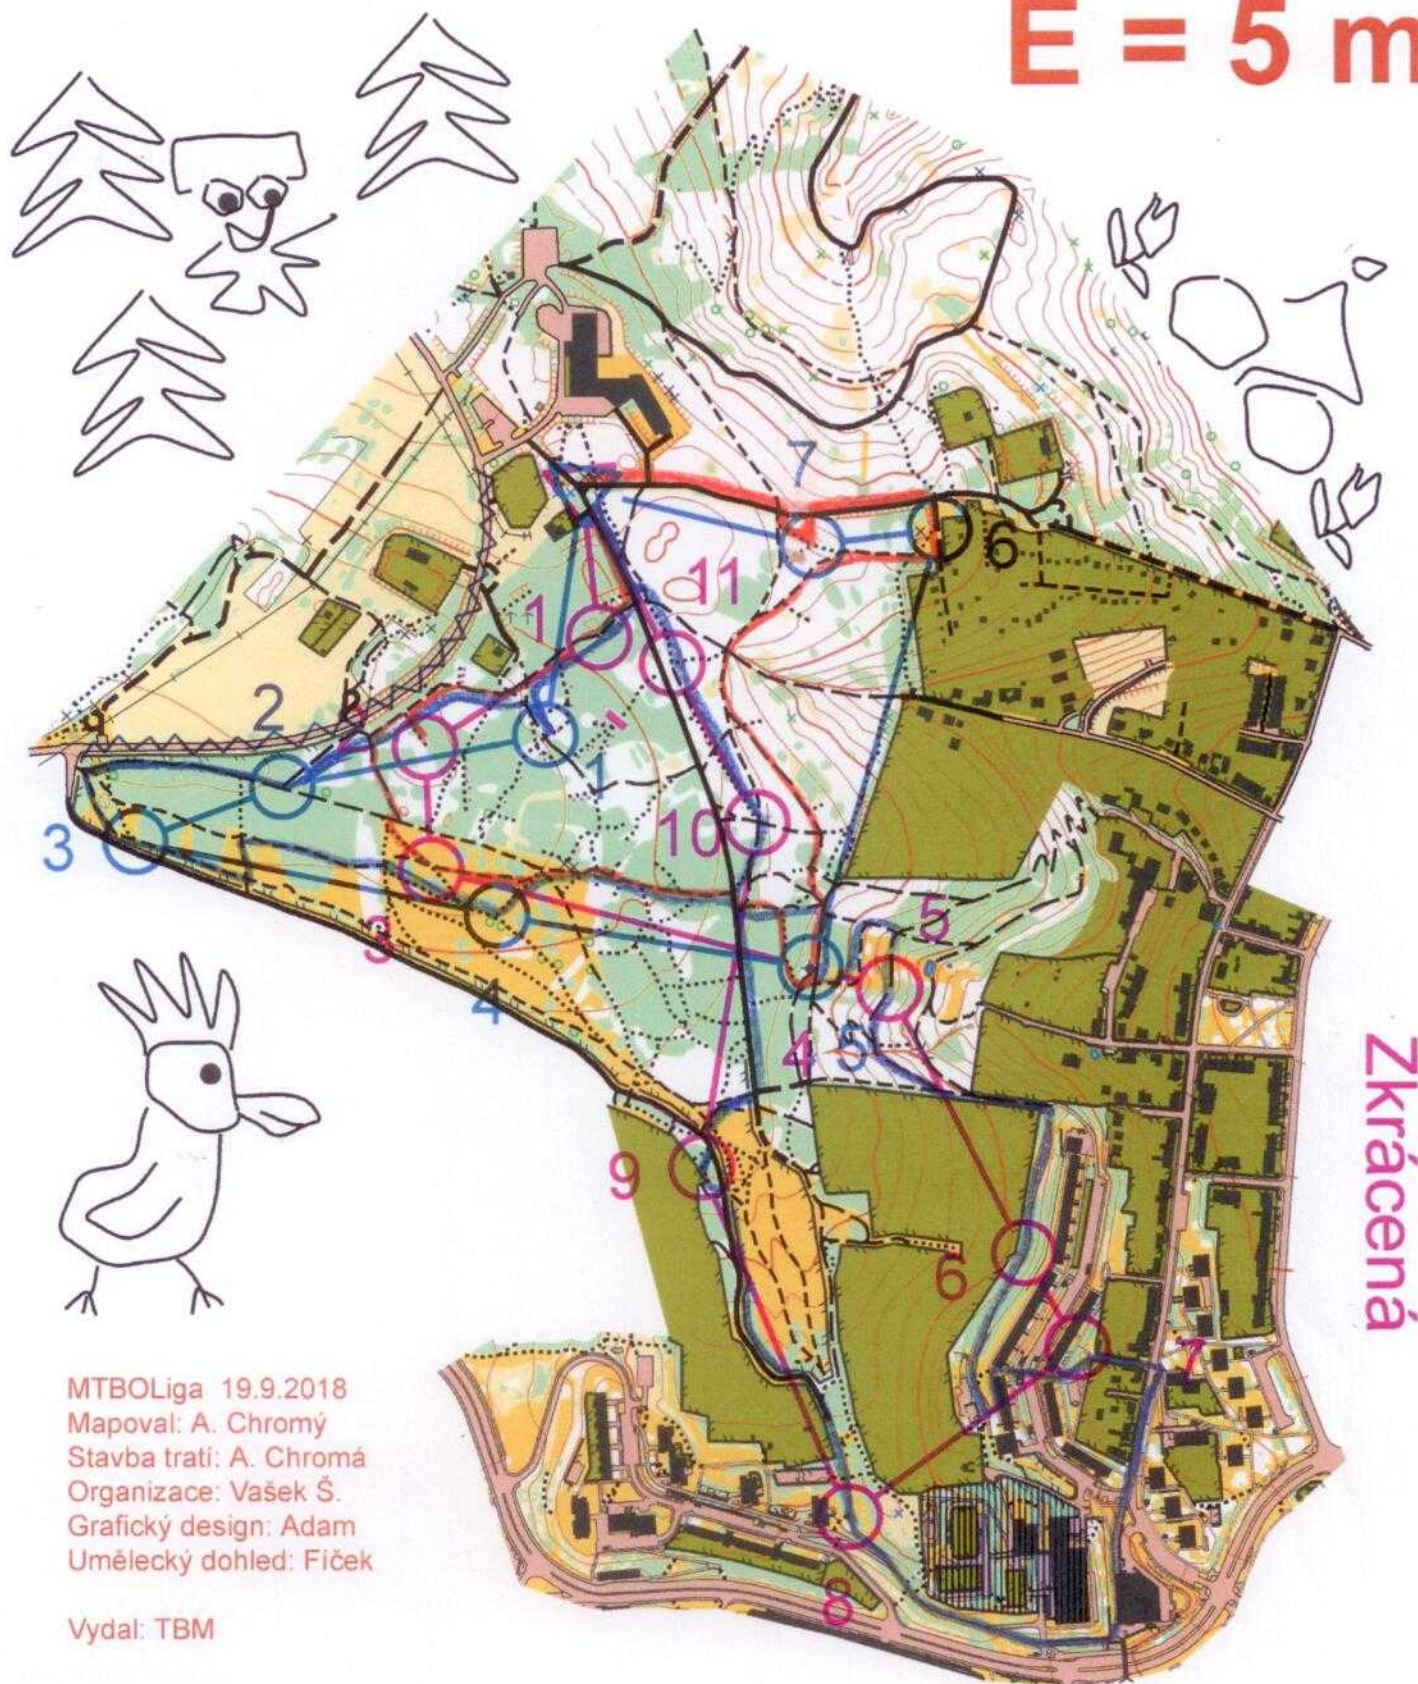

E = 5 m

Zkrácená

MTBOLiga 19.9.2018
Mapoval: A. Chromý
Stavba tratí: A. Chromá
Organizace: Vašek Š.
Grafický design: Adam
Umělecký dohled: Fiček

Vydal: TBM

Masarykův háj 1:7500