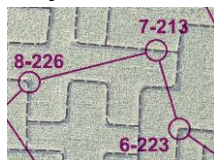

PopCorn Race – rozpis a pokyny 7. závodu Brněnského poháru MTBO 2020

- Pořadatel:** Hajousek (ohajek@sci.muni.cz , 775 350 772)
- Datum:** čtvrtek 24. 9. 2020, 17:45 – 18:45
- Přihlášky:** na výše uvedený e-mail pořadatele **do čtvrtka 24. 9. 2019, 10:00hod**, na místě bude k dispozici omezený počet map
V přihlášce uvádějte Jméno/Kategorii/Číslo čipu (případně požadavek na jeho zapůjčení)/požadavek na zapůjčení mapníku, urychlíte tak odbavení na místě
- Startovné:** dospělí 100,- Kč na místě (75 vstup do bludiště + 25 startovné), děti 55,- Kč (vstup do bludiště)
- Centrum:** odbočka z ulice Ondrova, Brno-Kníničky, <https://mapy.cz/s/gogumokajo>
- Parkování:** u bludiště je náhradní odstavná parkovací plocha pro ZOO Brno, dá se použít. Nebo přijedte na kole, ať se trochu projedete, v bludišti už moc kiláků nenatočíte
- Start:** 17:45 – 18:45 hod. Slunce zapadá v 18:49 (blikačku na cestu domů určitě s sebou!)
- Vzdálenosti:** Centrum – Cíl - Start: 0 m
- Mapníky:** cca 5 ks mapníků bude na startu k dispozici pro zapůjčení, požadavky uvádějte v přihlášce
- Terén:** Bludiště v kukuřičném poli, hustá síť vesměs pravoúhlých cest a křižovatek, rovinatý, bez panoramat. Letos je bludiště větší než v minulých letech, projedete se o trochu víc
- Mapa:** "PopCorn Race 2020", měřítko 1:1000, rozměr A4, oboustanná, jeden typ cest, bez vrstevnic
- Upozornění:**
- na všech křižovatkách platí PŘEDNOST ZPRAVA!, vyhýbá se VPRAVO!
 - ABSOLUTNÍ zákaz pohybovat se mimo cesty a řezat zatáčky! Absolutní respekt k rostlinám
 - přestože bude areál vyhrazen pouze pro MTBO, buďte opatrní a ohleduplní k ostatním závodníkům!
Není vidět za roh!!!!
 - v centru možná úschova věcí
 - povinnou výbavou je cyklistická přilba
- Systém ražení:** SPORT IDENT v Air režimu, na kontrolách krabičky na stojanu bez lampionu
Číslo čipu uveďte do přihlášky, případně požadavek na zapůjčení (na startu bude pár SI čipů k dispozici).
- Tratě:**
- Normální – 27k, 1,2 km (až přijedete na poslední kontrolu na jedné straně, otočte mapu pro další kontroly na druhé straně)
 - Zkrácená – 27k, 1,2 km (až přijedete na poslední kontrolu na jedné straně, otočte mapu pro další kontroly na druhé straně)
 - Mládež – 19k, 0,8 km (celá trať na jedné straně)
- Pevné pořadí kontrol – kódy na mapě u čísel kontrol
- Výsledky:** Průběžné výsledky on-line na maloplošné obrazovce na místě, konečné výsledky na webu <http://mtbo.tbm.cz/>
- Vyhlášení:** Po dojezdu všech favoritů, vítěz v každé kategorii obdrží tématickou cenu
- Občerstvení:** Spousta restaurací v okolí. Nějaké lahváče i na místě.
- WC:** pořadatel nezajišťuje
- První pomoc:** pořadatel nezajišťuje - jedte vostře, ale opatrně! Možná ani není nutné jet ostře.
Všichni účastníci závodí na vlastní nebezpečí.
Akce se koná pouze za příznivých meteorologických podmínek. Předpověď je dobrá, tak nám to snad ještě neposekají
- Těším se na Vás! Hajousek**