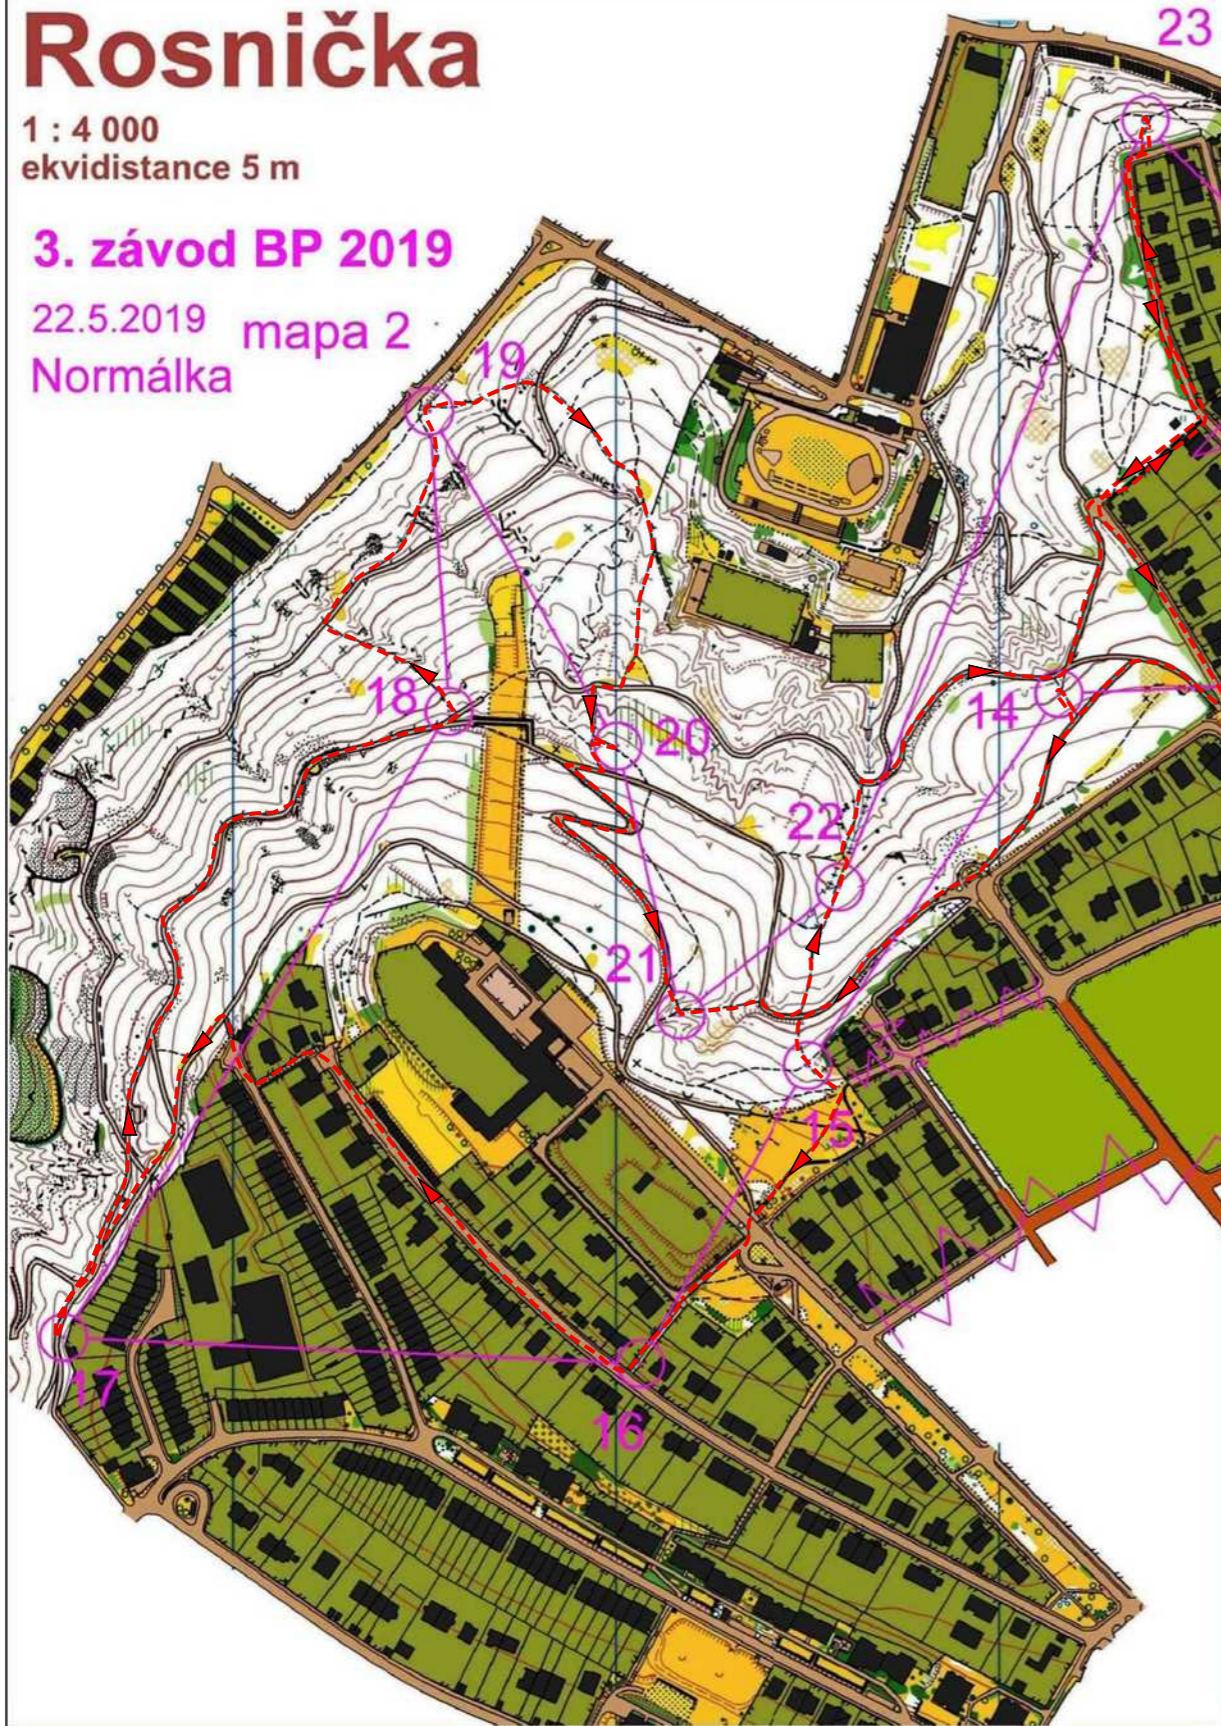

Kraví hora

měřítko 1:4000
ekvidistance 5m

Rosnička

1 : 4 000
ekvidistance 5 m

3. závod BP 2019

22.5.2019 mapa 2
Normálka

3. závod BP 2019

22.5.2019

Normálka mapa 1

B | R | N | O

Jihomoravský kraj

e.on

BEZBARIÉROVĚ
CENTRUM VOLNÉHO ČASU
LESNÁ