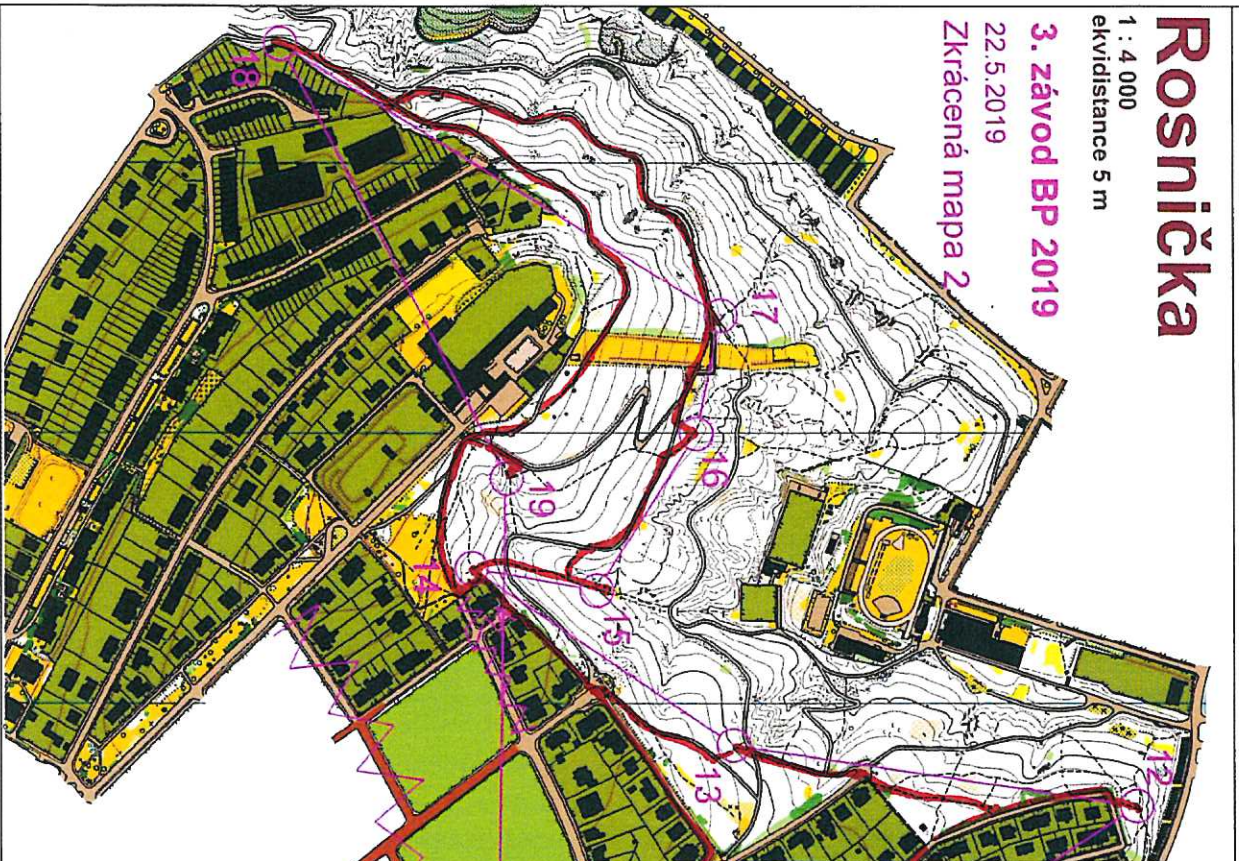

Křaví hora

měřítko 1:4000
ekvidistance 5m

Český svaz orientačního běhu

3. závod BP 2019

22.5.2019

Zkrácená mapa 1

Rosnička

1 : 4 000
ekvidistance 5 m

3. závod BP 2019

22.5.2019

Zkrácená mapa 2

B | R | N | O

Jihomoravský kraj

E.ON