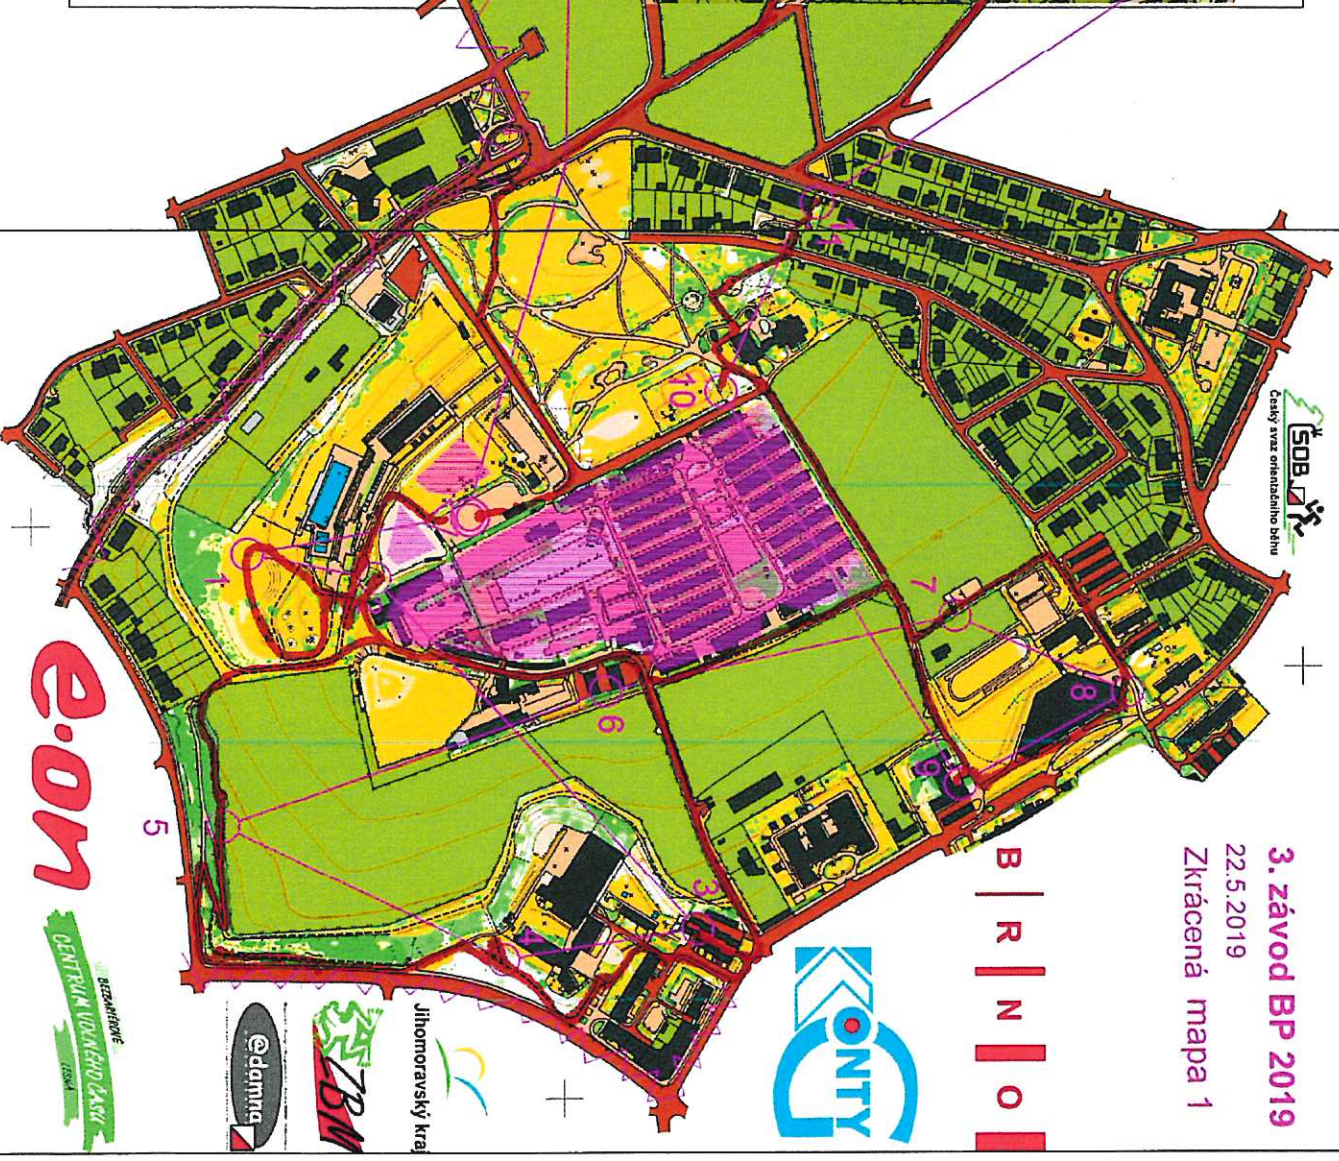

Křaví hora

měřítko 1:4000
ekvidistance 5m

Český svaz orientačního běhu

3. závod BP 2019

22.5.2019

Zkrácená mapa 1

Rosnička

1 : 4 000
ekvidistance 5 m

3. závod BP 2019

22.5.2019

Zkrácená mapa 2

B | R | N | O

Jihomoravský kraj

E.ON